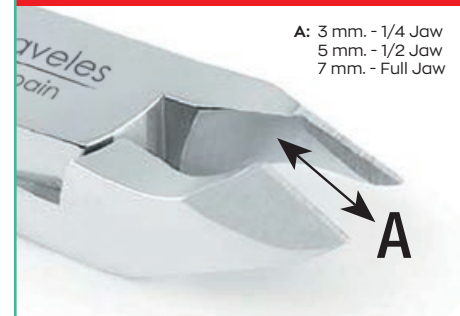

TRATAMIENTO TÉRMICO - TRAITEMENT THERMIQUE
TRATAMENTO TÉRMICO - HEAT TREATMENT
840°C - 1544°F

SUPERPUESTO - SUPERPOSÉ SOBREPOSTO - LAP JOINT

MACHIEMBRADO - ENCASTRÉ ENGASTADO - BOX JOINT

LONGITUD DE CORTE - LONGUEUR DE COUPE COMPRIENTO DE CORTE - JAW LENGTHS